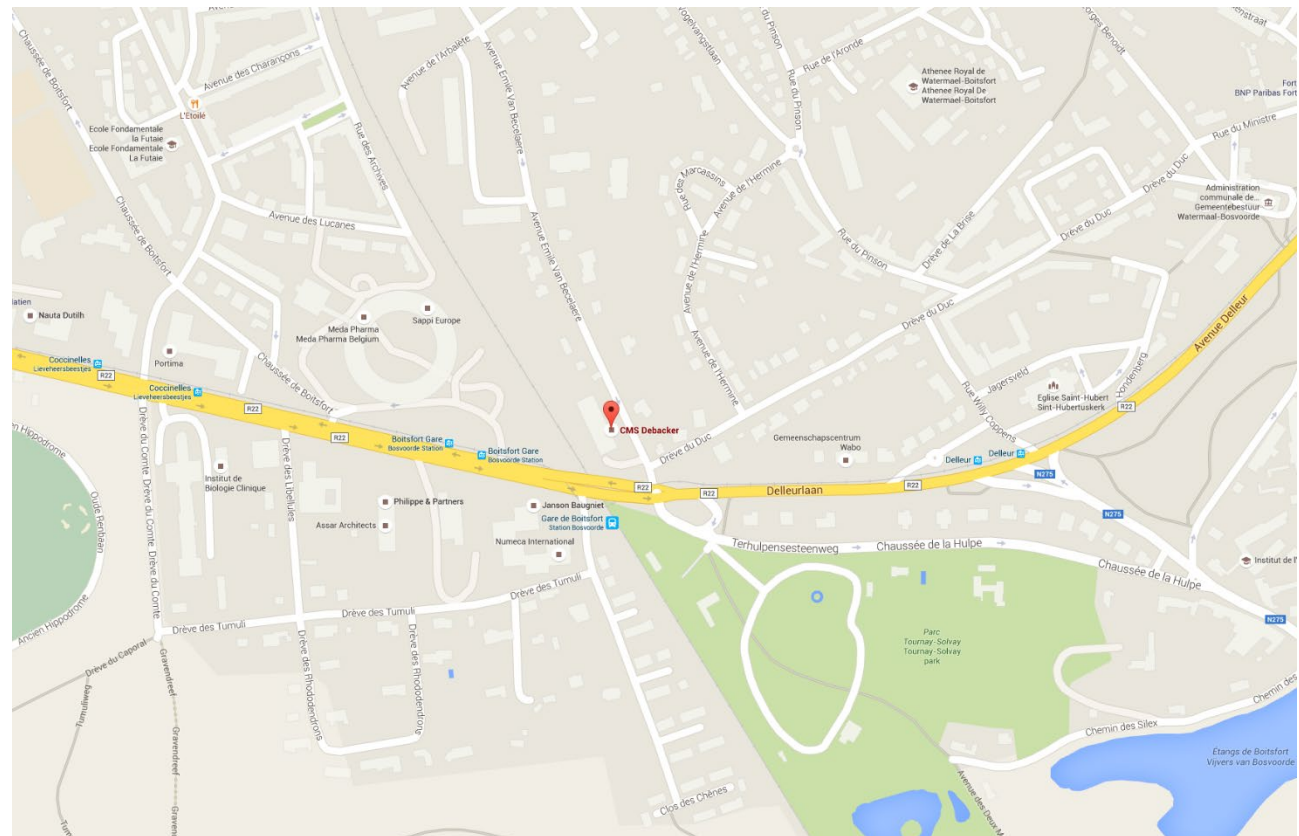

## Adres & Kaart België, Brussel

## Wegbeschrijving

##### Vanuit het noorden / oosten / zuiden

- Op de Ring, neem de afrit E411 ", Luxemburg, Namen, Brussel" en volg "E411 Brussel"
- Neem de 1<sup>ste</sup> afrit naar de Waversesteenweg
- Aan het 3<sup>de</sup> kruispunt, sla linksaf naar de Vorstlaan
- Aan de rotonde, blijf de weg rechtdoor volgen naar de Terhulpssteenweg
- Onze kantoren bevinden zich aan het 2<sup>de</sup> kruispunt aan uw rechterkant

##### Vanuit het westen

- Neem de E40 richting Brussel
- Aan de basiliek, neem de tunnels richting "Centrum / Centrum"
- Na de afrit "Louiza/Louise", sla rechtsaf, richting "Terkamerenbos/Bois de la Cambre"
- Verlaat het centrum, en volg de Louizalaan
- Aan het einde van de Louizalaan, blijf op de hoofdweg die links draait
- Bij de stoplichten, blijf rechtdoor rijden langs de Emile De Motlaan en vervolgens de F. Rooseveltlaan tot aan de Terhulpssteenweg en blijf deze volgen
- Aan het 4<sup>de</sup> stoplicht, sla linksaf: onze kantoren bevinden zich recht voor u